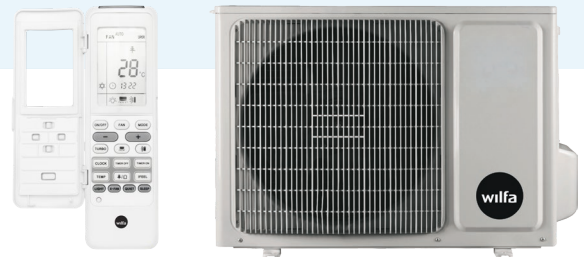

# WILFA NARVIK 25 v2

Huippulaatua sekä lämmitykseen että viilennykseen!

**5,2 kW****SCOP 4,2****SEER 7,5**

Lämmitys

Jäähdytys

Wilfa ilmalämpöpumppu on turvallinen valinta. Wilfa panostaa laatuun, tehokkuuteen, mukavuuteen, puhtaaseen sisäilmaan sekä tyylikkyyteen. Tarjoamme 7-vuoden täystakuun.

## Tekninen informaatio:

Lämmitysteho maks-min.(nimell.)	5200 - 900 (3000) W
Lämmitysteho (maks - 15°C)	3600 W
Jäähdytysteho maks-min. (nimell.)	3800 - 800 (2700) W
SCOP	4,2
SEER	7,5
Energialuokka, lämmitys	A+
Energialuokka, jäähdytys	A++
Ilmavirta maks - min.	610 - 390 m3/t
Äänitaso, sisäyksikkö maks - min.	38 - 25 dB (A)
Äänitaso, ulkoyksikkö (maks)	50 dB (A)
Sisäänrakennettu Wifi (etäohjaus)	Kyllä (Ewpe Smart applikaatio)
Virrankulutus lämmitys maks - min.	1400 - 150 W
Virrankulutus jäähdytys maks - min.	1300 - 100 W
Maksimi korkeusero (Sisä-/Ulkoyksikkö)	10 metriä
Sisäyksikön mitat (L x K x S)	845 x 289 x 209 mm
Ulkoyksikön mitat (L x K x S)	732 x 555 x 330 mm
Sulakekoko	10 A
Alin ulkolämpötila	-25°C
Putken maksimipituus (putkikoko 1/4"-3/8")	15 m
Paino (sisäyksikkö), kg	10,5 kg
Paino (ulkoyksikkö), kg	24,5 kg
Kylmäaine R32 tehdastyttö (kg)	0,53 kg