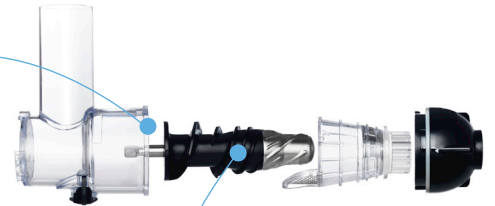

wilfa

in homes since 1948

Helppo puhdistaa
Osat on helppo
irrottaa ja puhdistaa.

Jykevä mylly
Puristaa mehun
maksimaalisesti
vihanneksista ja
hedelmistä.

Turvallinen ja
lapsiystävällinen
Ei teräviä osia
tai teriä.

Tippalukko
Tarjoile mehua
suoraan astiasta,
ilman sotkua.

Mehuprässi Juicemaster

SJD-150B

Voimakas tuoremehuprässi - 150 Wattia

Voimakas, kestävä mylly

Tippalukko

Hiljainen moottori

Hidas puristustekniikka

Säilyttää maksimaalisen määrän ravinteita ja makua

Peruutustoiminto

Syöttöalusta

Helppo puhdistaa

Laitteen mitat (L/S/K): 31 x 15 x 32 cm

Laitteen paino (netto/brutto): 2,5 kg/3 kg

NEMKO-hyväksyntä

Tuotenro: 603956