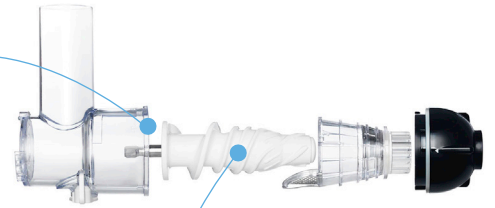

wilfa

in homes since 1948

Helppo puhdistaa
Osat on helppo
irrottaa ja puhdistaa.

Keraaminen mylly
Voimakas keraaminen
mylly, joka ei värjäydy
mehustettavista hedel-
mistä ja vihanneksista.

Turvallinen ja
lapsiympöystävällinen
Ei teräviä osia
tai teriä.

Tippalukko
Tarjoile mehua
suoraan astiasta,
ilman sotkua.

Mehuprässi Juicemaster

SJCD-150A

Voimakas tuoremehuprässi - 150 wattia

Keraaminen mylly

Tippalukko

Hiljainen moottori

Hidas puristustekniikka

Säilyttää maksimaalisen määrän ravinteita ja makua

Peruutustoiminto

Syöttöalusta

Helppo puhdistaa

Laitteen mitat (L/S/K): 31 x 15 x 32 cm

Laitteen paino (netto/brutto): 2,5 kg/3 kg

NEMKO-hyväksyntä

Tuotenro: 603957