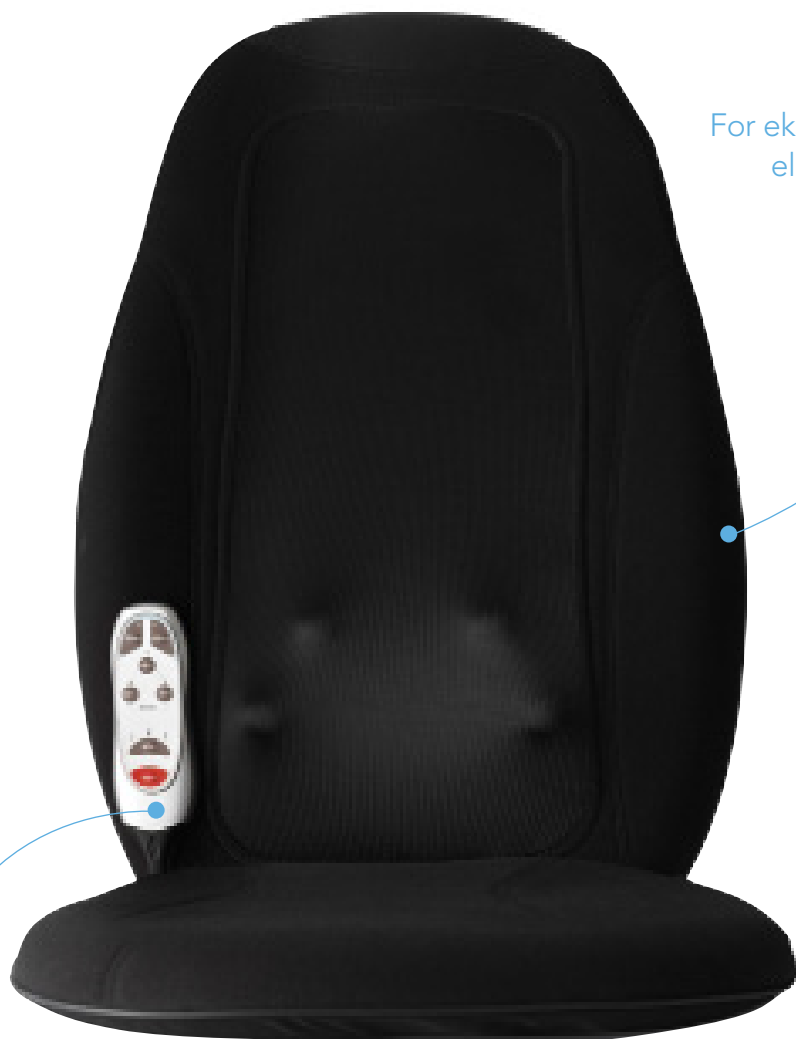

wilfa

in homes since 1948

Varme
For ekstra såre muskler,
eller bare som det
lille ekstra.

3D-Shiatsumassasje

Med fjernkontrollen velger du enkelt
hvilke område som skal masseres.

3D Shiatsumassasje Kna

3D-MAS

3D Shiatsu Massasje

Massasje av hele kroppen, underkroppen eller overkroppen

Varme - avslappende for såre muskler

Setevibrasjon - godt for blodsirkulasjonen

Setestropper - for enkelt feste til setet

Slår seg av automatisk etter 15 minutter - for din sikkerhet